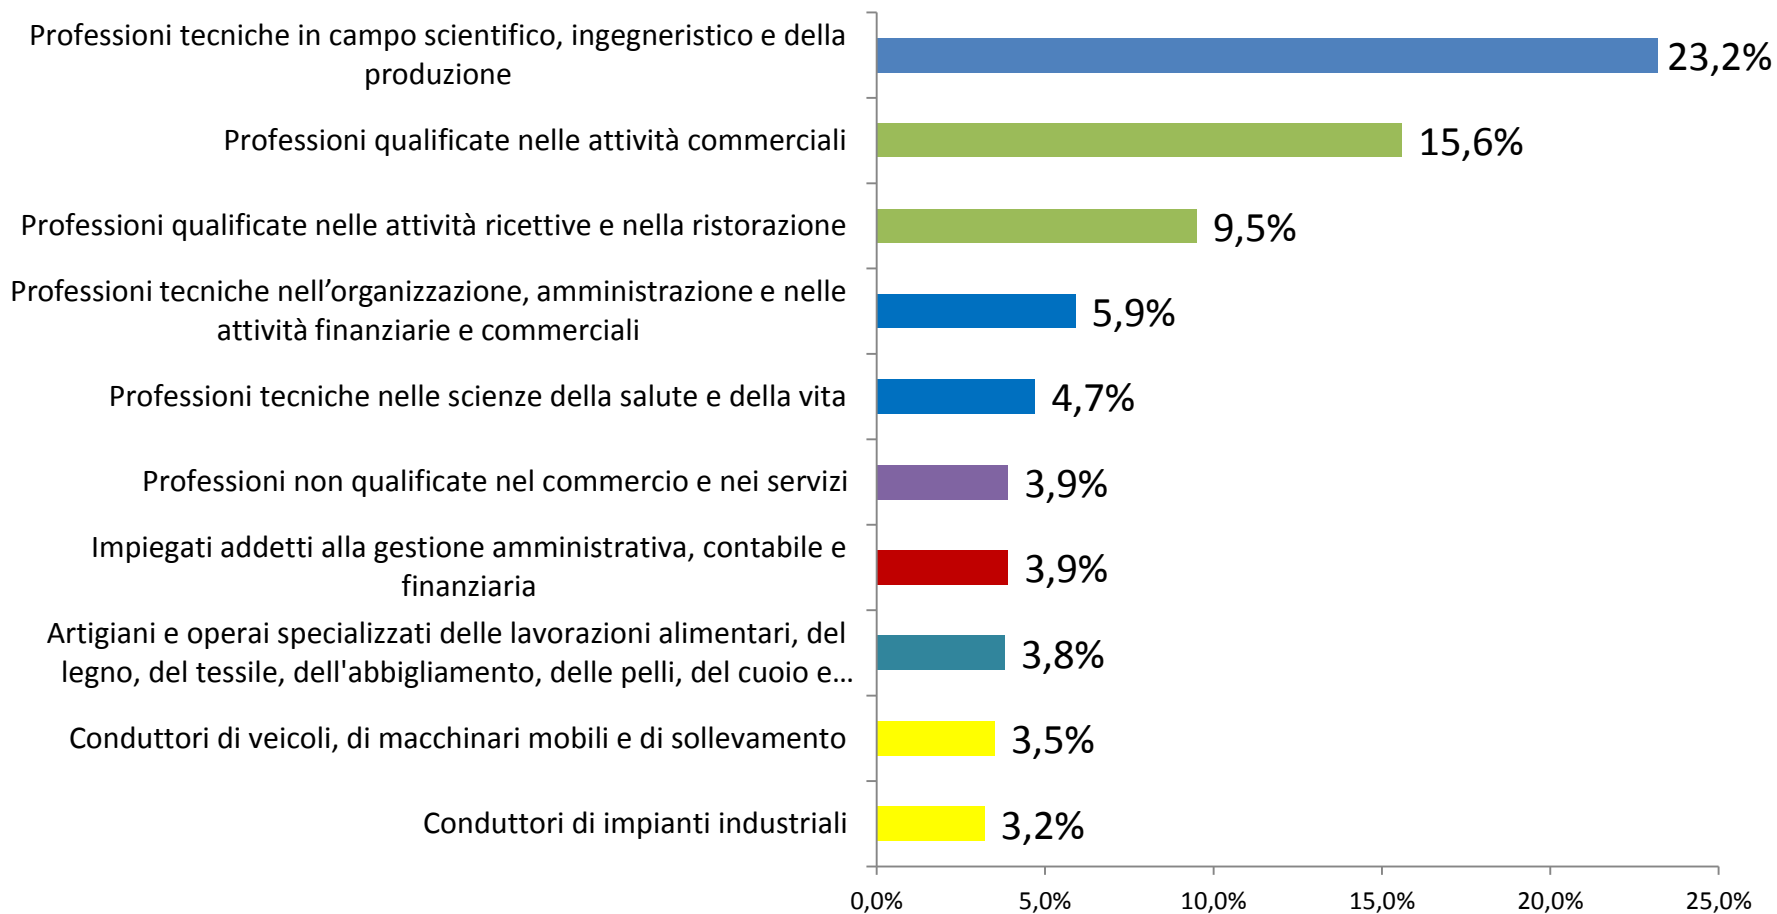

CONFINDUSTRIA
GENOVA

Richiesta e reperibilità delle figure professionali nella Città Metropolitana di Genova 2° semestre 2016

INDAGINE

CONFINDUSTRIA GENOVA – AGENZIE PER IL LAVORO

L'indagine

- 14 Agenzie per il Lavoro coinvolte
- 6 categorie professionali oggetto di indagine
- 25 gruppi professionali analizzati
- 160+ profili professionali di cui è stato possibile definire il grado di reperibilità e un indice sintetico d'interesse

I risultati: richieste per categoria professionale

«Top 10» dei gruppi di professioni con maggiori richieste

Grado di reperimento delle professioni tecniche

Grado di reperimento delle professioni esecutive del lavoro d'ufficio