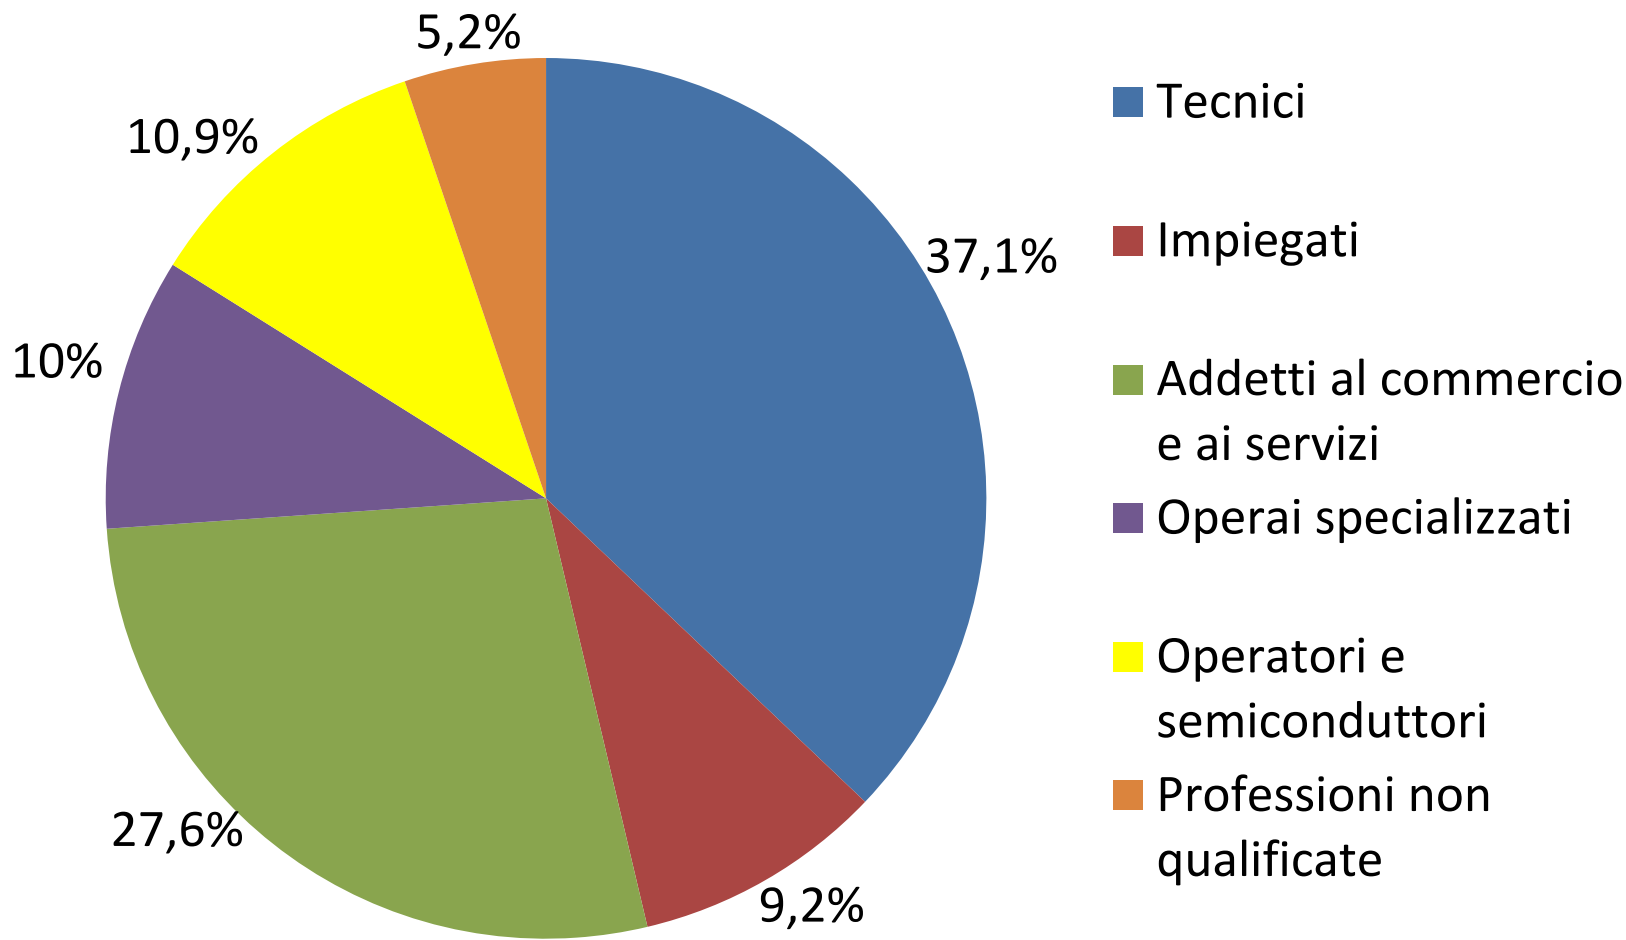

CONFINDUSTRIA
GENOVA

Richiesta e reperibilità delle figure professionali nella Città Metropolitana di Genova 2° semestre 2016

INDAGINE

CONFINDUSTRIA GENOVA – AGENZIE PER IL LAVORO

L'indagine

- 14 Agenzie per il Lavoro coinvolte
- 6 categorie professionali oggetto di indagine
- 25 gruppi professionali analizzati
- 160+ profili professionali di cui è stato possibile definire il grado di reperibilità e un indice sintetico d'interesse

I risultati: richieste per categoria professionale

«Top 10» dei gruppi di professioni con maggiori richieste

Grado di reperimento delle professioni tecniche

Grado di reperimento delle professioni esecutive del lavoro d'ufficio