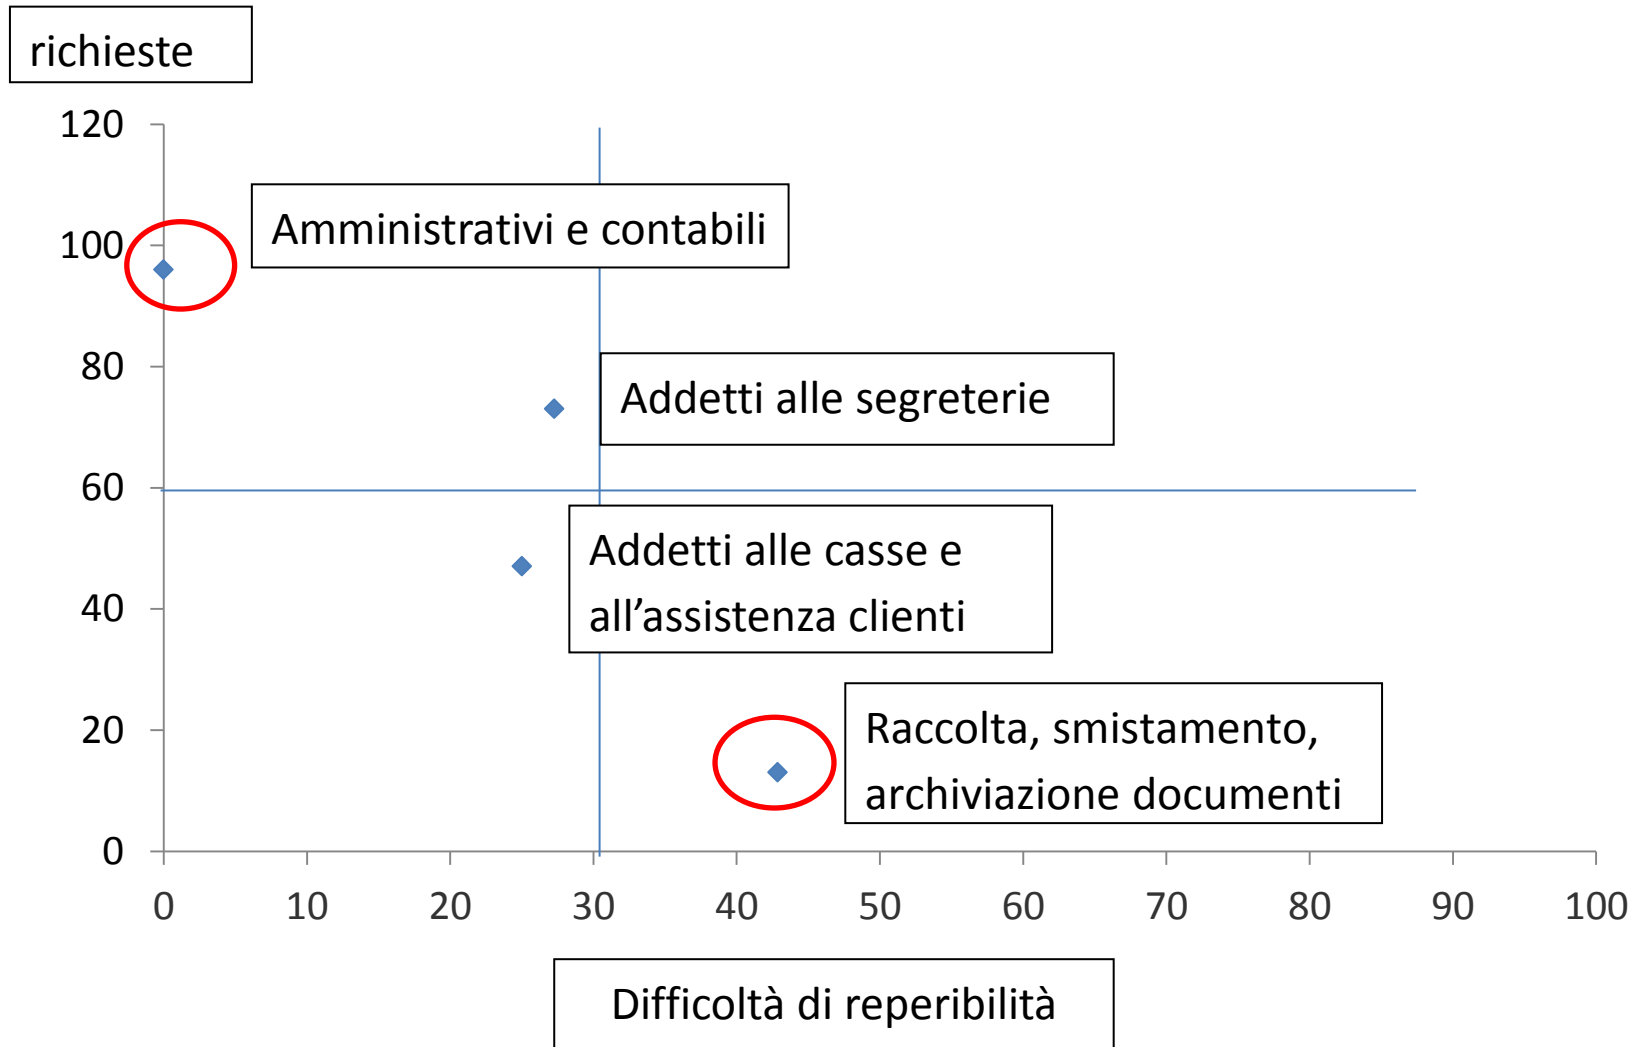

CONFINDUSTRIA
GENOVA

Richiesta e reperibilità delle figure professionali nella Città Metropolitana di Genova 2° semestre 2016

INDAGINE

CONFINDUSTRIA GENOVA – AGENZIE PER IL LAVORO

L'indagine

- 14 Agenzie per il Lavoro coinvolte
- 6 categorie professionali oggetto di indagine
- 25 gruppi professionali analizzati
- 160+ profili professionali di cui è stato possibile definire il grado di reperibilità e un indice sintetico d'interesse

I risultati: richieste per categoria professionale

«Top 10» dei gruppi di professioni con maggiori richieste

Grado di reperimento delle professioni tecniche

Grado di reperimento delle professioni esecutive del lavoro d'ufficio

Grado di reperimento delle professioni qualificate nelle attività commerciali e nei servizi

richieste

Difficoltà di reperibilità

Grado di reperimento di artigiani e operai specializzati

richieste

Difficoltà di reperibilità

Grado di reperimento di conduttori, operai di macchine e conducenti di veicoli

richieste

Difficoltà di reperibilità

Grado di reperimento delle professioni non qualificate

richieste

L'indice di sintesi

- E' stato possibile calcolare un **indice di sintesi** che rappresenti il rapporto tra richieste e grado di reperibilità
- Un **basso** valore dell'indice indica che vi sono **poche richieste o molta facilità a reperire** le figure professionali
- Un **alto** valore dell'indice rappresenta profili con **molta richiesta o comunque difficoltà di reperimento** sul mercato
- Le Agenzie per il Lavoro possono quindi avere interesse a focalizzarsi su queste ultime figure.