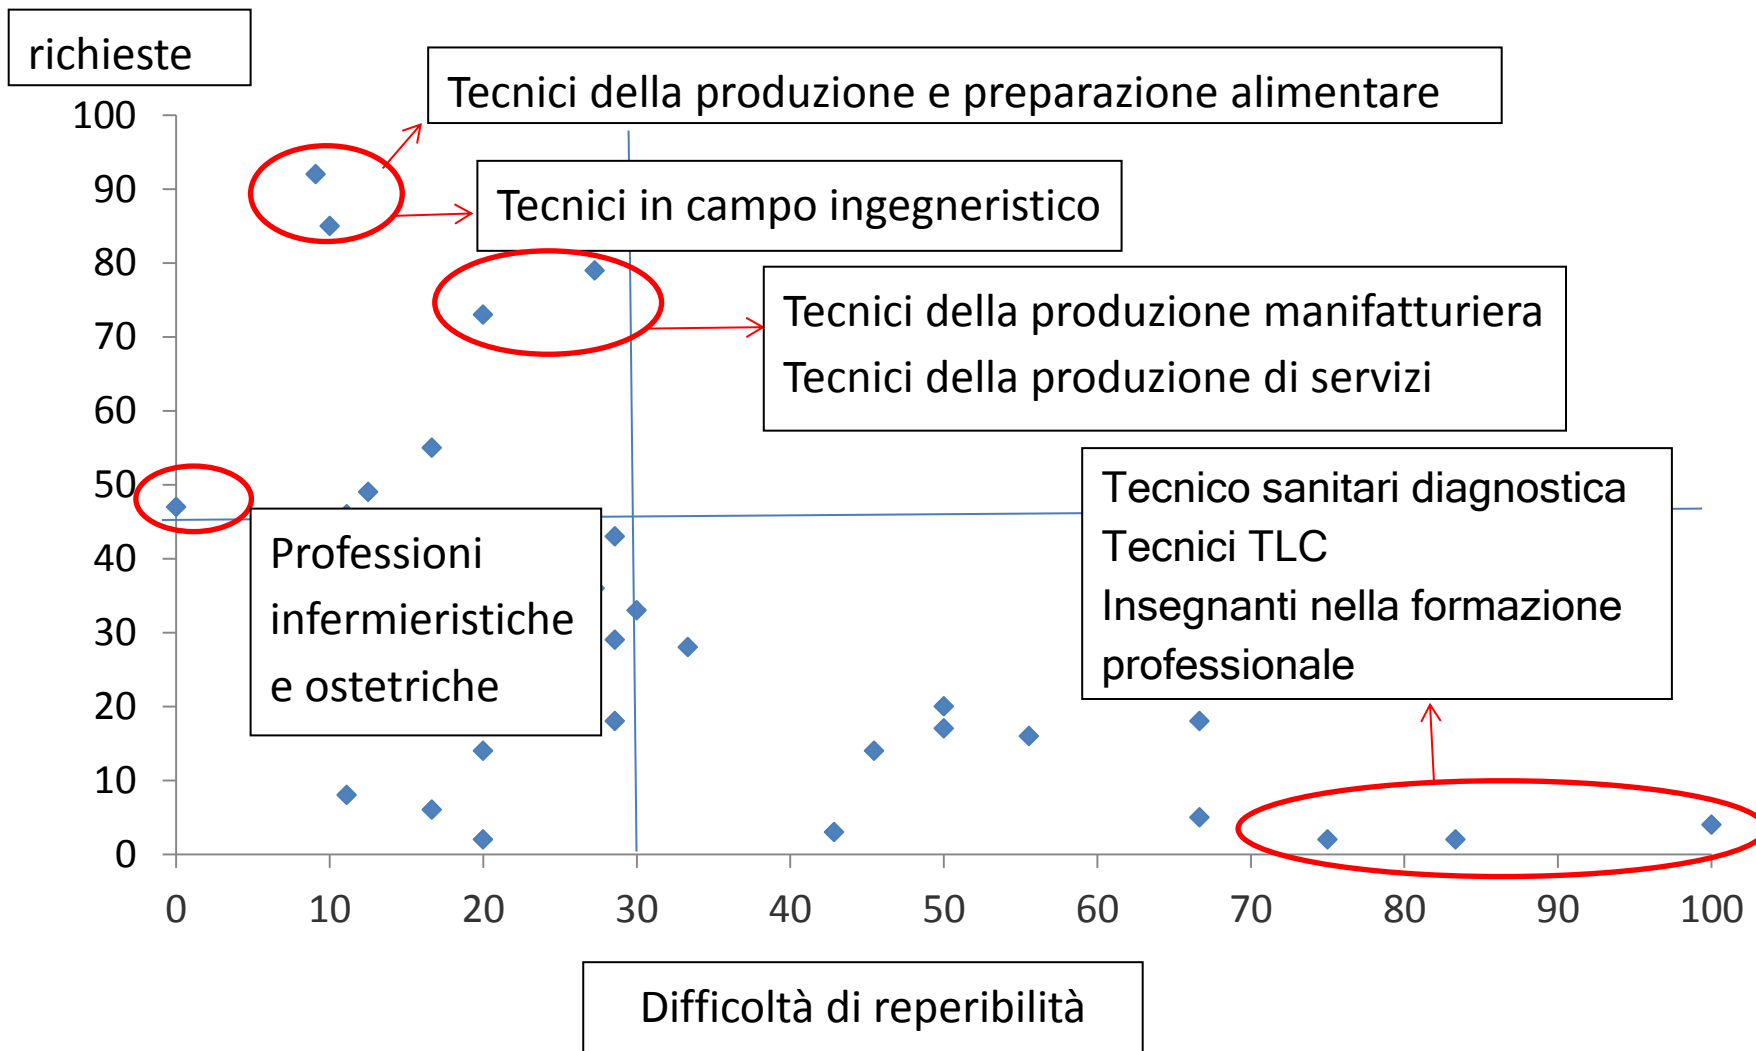

CONFINDUSTRIA
GENOVA

Richiesta e reperibilità delle figure professionali nella Città Metropolitana di Genova 2° semestre 2016

INDAGINE

CONFINDUSTRIA GENOVA – AGENZIE PER IL LAVORO

L'indagine

- 14 Agenzie per il Lavoro coinvolte
- 6 categorie professionali oggetto di indagine
- 25 gruppi professionali analizzati
- 160+ profili professionali di cui è stato possibile definire il grado di reperibilità e un indice sintetico d'interesse

I risultati: richieste per categoria professionale

«Top 10» dei gruppi di professioni con maggiori richieste

Grado di reperimento delle professioni tecniche

Grado di reperimento delle professioni esecutive del lavoro d'ufficio

Grado di reperimento di conduttori, operai di macchine e conducenti di veicoli

richieste

Difficoltà di reperibilità

Grado di reperimento delle professioni non qualificate

richieste

L'indice di sintesi

- E' stato possibile calcolare un **indice di sintesi** che rappresenti il rapporto tra richieste e grado di reperibilità
- Un **basso** valore dell'indice indica che vi sono **poche richieste o molta facilità a reperire** le figure professionali
- Un **alto** valore dell'indice rappresenta profili con **molta richiesta o comunque difficoltà di reperimento** sul mercato
- Le Agenzie per il Lavoro possono quindi avere interesse a focalizzarsi su queste ultime figure.