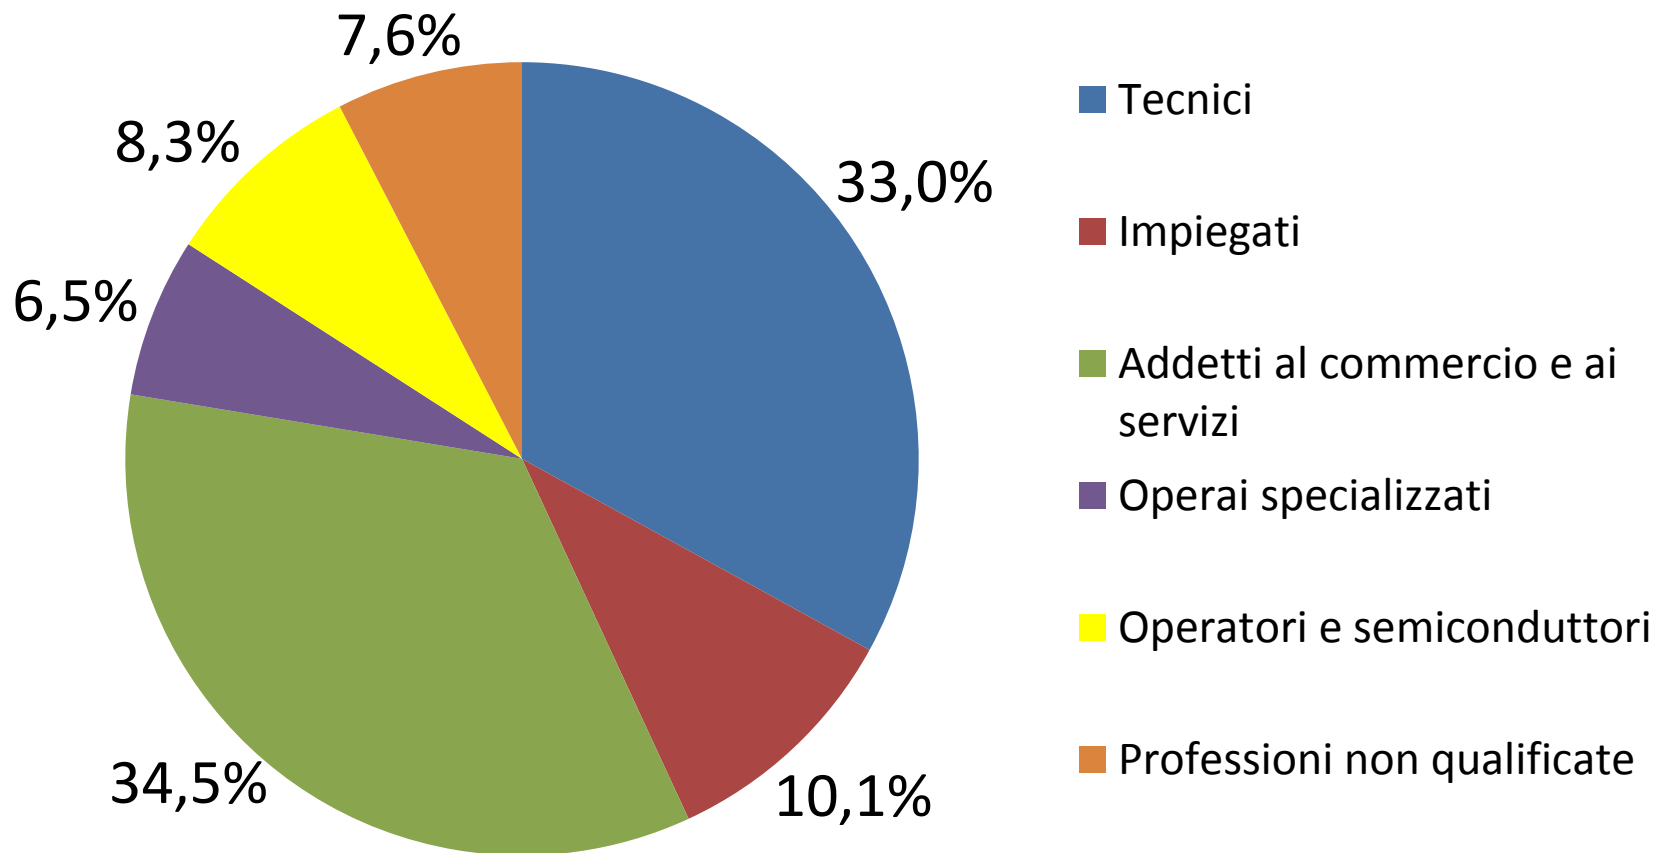

I risultati: richieste per categoria professionale