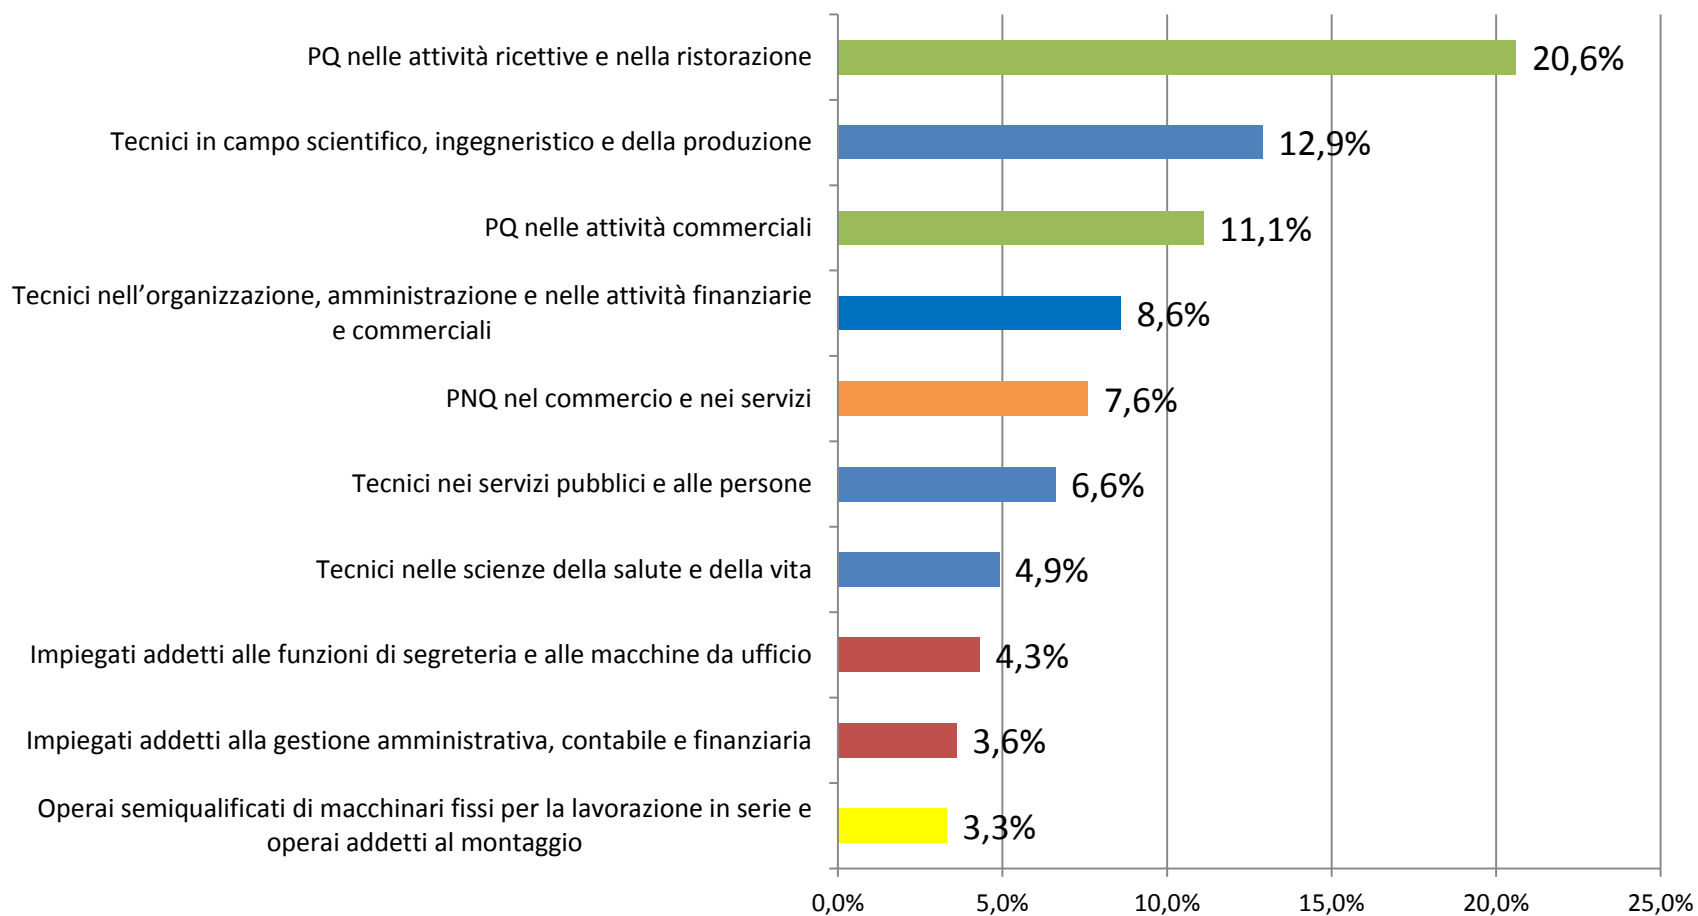

CONFINDUSTRIA
GENOVA

Richiesta e reperibilità delle figure professionali nella Città Metropolitana di Genova 1° quadrimestre 2017

INDAGINE

CONFINDUSTRIA GENOVA – AGENZIE PER IL LAVORO

CONFINDUSTRIA
GENOVA

L'indagine

- 13 Agenzie per il Lavoro coinvolte
- 6 categorie professionali oggetto di indagine
- 25 gruppi professionali analizzati
- 160+ profili professionali di cui è stato possibile definire il grado di reperibilità e un indice sintetico d'interesse

I risultati: richieste per categoria professionale

«Top 10» dei gruppi di professioni con maggiori richieste

CONFINDUSTRIA
GENOVA

Grado di reperimento delle professioni tecniche

Grado di reperimento delle professioni esecutive del lavoro d'ufficio